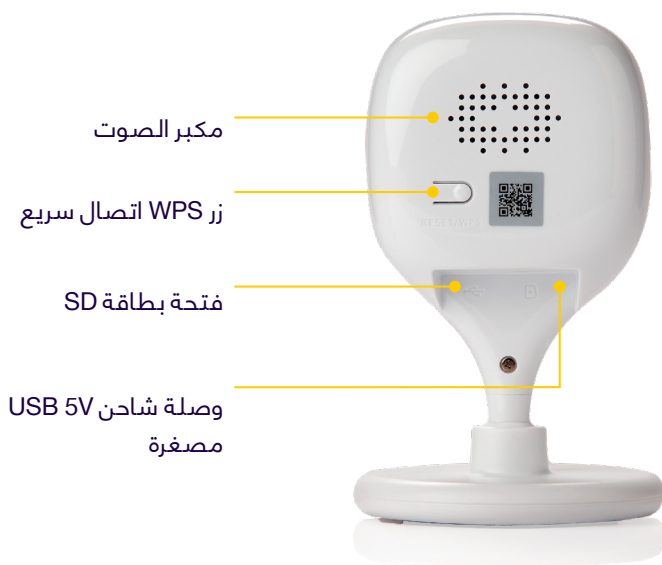

www.yale.ae

An ASSA ABLOY Group brand

Yale Home ME

yalehome

Yale Home Middle East

ASSA ABLOY

الطريقة الأذكي لحماية منزلك.